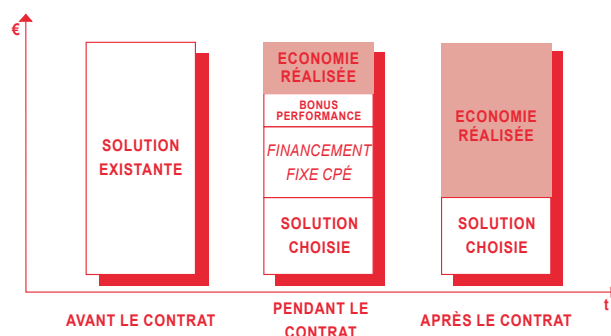

PERFORMANCE ÉCLAIRAGE

■ RÉALISEZ DES ÉCONOMIES SANS INVESTIR

Collectivités et organismes privés constatent généralement que l'éclairage constitue jusqu'à 30% de leur consommation électrique. La mise à niveau des équipements, grâce aux nouvelles technologies d'éclairage, peut réduire ce coût de 50 à 80 %.

GREENBIRDIE finance la totalité des nouveaux équipements et leur installation grâce au CPÉ (Contrat de Performance Éclairage).

■ CONTRAT DE PERFORMANCE ÉCLAIRAGE

Le CPÉ a pour but d'étudier, de financer entièrement et d'installer le système d'éclairage le plus adapté à votre besoin. Nous partageons ensuite les gains engendrés par la baisse de consommation garantie.

La solution choisie permet de réduire la facture énergétique de votre structure. L'économie générée vous assure pendant la durée du contrat de n'avoir aucun financement supplémentaire par rapport à votre facture actuelle.